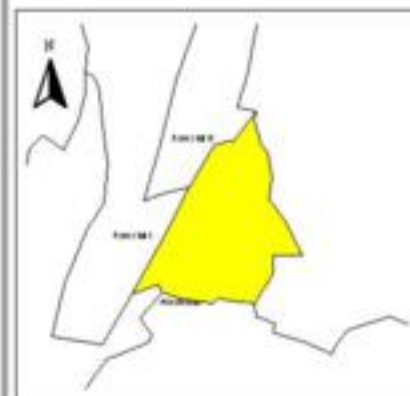

EVALUA DF
Consejo de Evaluación del
Desarrollo Social del
Distrito Federal

INDICE DE DESARROLLO SOCIAL

Delegación: Gustavo A. Madero
Colonia: Ampliación Arboledas
Grado de desarrollo: Muy Bajo

Grado de Desarrollo Social

-  Muy bajo
-  Bajo
-  Medio
-  Alto
-  Sin dato

0.01 0 0.01 0.02 Kilómetros

Fuente: Elaboración propia con datos de Seduvi e INEGI